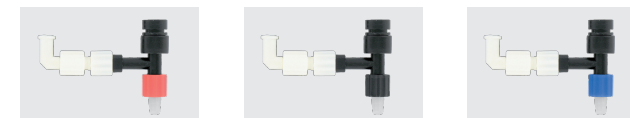

## ERSATZSPINDELKÖRPER

### Ersatzspindelkörper für DV-5000DFS:

Kunststoff POM, VPE 1 Stk.

Bestell-Nr.	Beschreibung
DFS6-A	Ersatzspindelkörper mit einer Steigung von 6 Pitch, rot
DFS8-A	Ersatzspindelkörper mit einer Steigung von 8 Pitch, schwarz
DFS16-A	Ersatzspindelkörper mit einer Steigung von 16 Pitch, blau

### Ersatzspindeln für DV-5000DFS:

Edelstahl, VPE 1 Stk.

Bestell-Nr.	Beschreibung
DMP4-SS	Spindel mit einer Steigung von 4 Pitch, Edelstahl
DMP6-SS	Spindel mit einer Steigung von 6 Pitch, Edelstahl
DMP8-SS	Spindel mit einer Steigung von 8 Pitch, Edelstahl
DMP16-SS	Spindel mit einer Steigung von 16 Pitch, Edelstahl

### Ersatzspindeln für DV-5000DFS:

Hartmetall, VPE 1 Stk.

Bestell-Nr.	Beschreibung
DMP6-HM	Spindel mit einer Steigung von 6 Pitch, Hartmetall
DMP8-HM	Spindel mit einer Steigung von 8 Pitch, Hartmetall
DMP16-HM	Spindel mit einer Steigung von 16 Pitch, Hartmetall